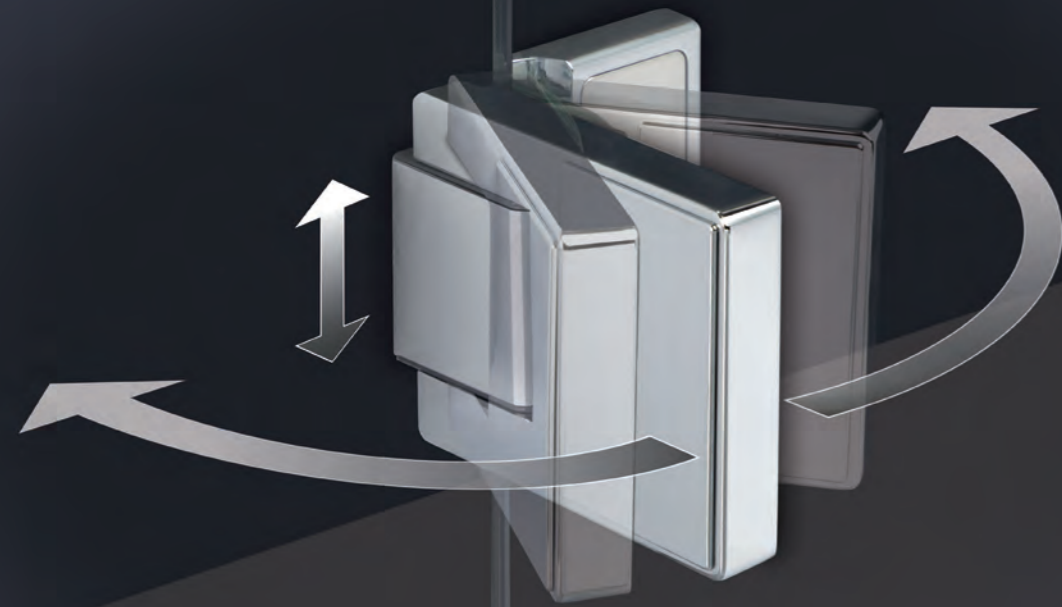

Serienmerkmale im Überblick:

- Rahmenlos
- Innovativer Pendel-Wandbeschlagn
- Türöffnungswinkel 90 Grad nach innen und außen
- Verdeckte Hebe-Senktechnik
- Im Türbereich silikonfrei
- Hochwertiges 8 mm starkes Einscheiben-Sicherheitsglas nach EN 12150
- Reichel Top-Clean Oberflächenveredelung der Gläser im Standard
- Schnelle und einfache Reinigung, da innen flächenbündig
- Stangengriff „Avera“ mit aufsteckbarem Anschlagpuffer
- Made in Germany

NEUHEIT!
Pendel-
scharnier
Glas/Wand