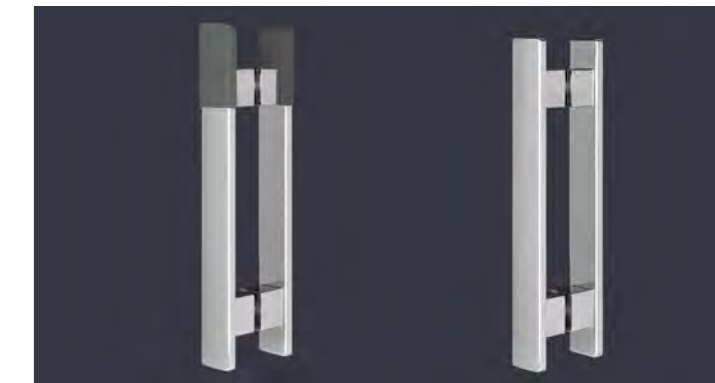

## Serienmerkmale im Überblick:

- Rahmenlos
- Innovativer Pendel-Wandbeschlagn
- Türöffnungswinkel 90 Grad nach innen und außen
- Verdeckte Hebe-Senktechnik
- Im Türbereich silikonfrei
- Hochwertiges 8 mm starkes Einscheiben-Sicherheitsglas nach EN 12150
- Reichel Top-Clean Oberflächenveredelung der Gläser im Standard
- Schnelle und einfache Reinigung, da innen flächenbündig
- Stangengriff „Avera“ mit aufsteckbarem Anschlagpuffer
- Made in Germany

## Avera \_ RA rahmenlos innovativ

**Die Rahmenlose von Reichel**

Rahmenlos, elegant und wertig präsentiert sich die Duschserie Reichel Avera \_ RA und bildet den Glanzpunkt im Badezimmer.

Das neue Wand-Pendelscharnier mit Hebe-Senktechnik ermöglicht die komfortable Öffnung des Türflügels nach innen und außen um 90 Grad. Wand und Boden bleiben dabei im Türbereich silikonfrei und leicht zu reinigen.

Der elegante Stangengriff aus massivem Metall kann bei Bedarf mit einem aufsteckbarem Anschlagpuffer ausgerüstet werden.

Hochwertiges, 8 mm starkes Einscheiben-Sicherheitsglas mit Glasveredelung, in Verbindung mit edlen, verchromten Beschlägen sind die Bausteine für eine langlebige, individuelle Reichel Glasdusche.

**Technik**

Wand-Pendelbeschlag für rahmenlose Befestigung

Drehscharnier bei Pendel-Faltmodellen

Wandwinkel zur Befestigung von Seitenteilen

Stangengriff „Avera“ mit und ohne Anschlagpuffer

**Farbvarianten der Beschläge**